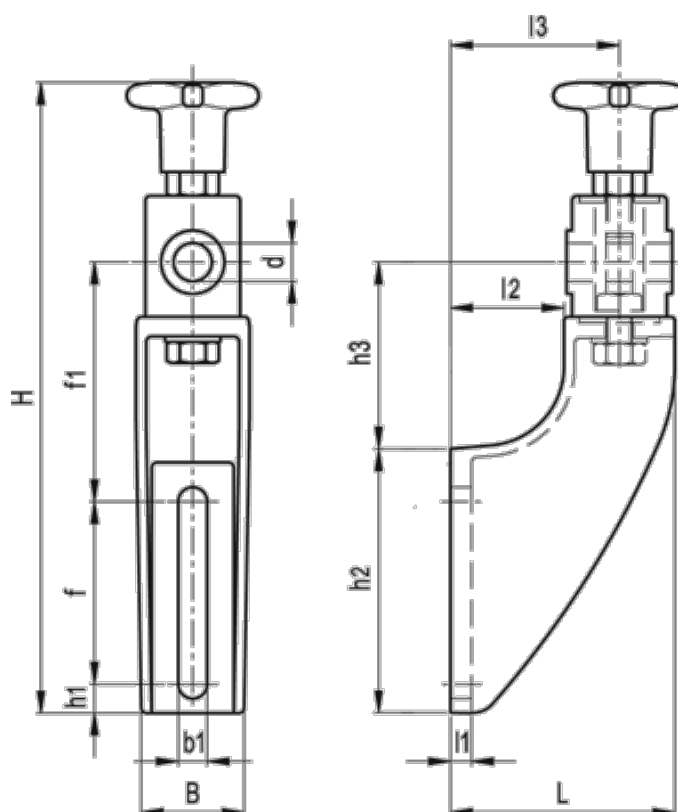

Varenummer: 2310419660
Beskrivelse: E+G Profilspænde
SPR.V-16-B

Mål

B = 41	h3 = 70
b1 = 11	L = 85
d = 16	l1 = 8
f = 69	l2 = 43
f1 = 90	l3 = 64
H = 238	Vægt (g) = 260
h1 = 11	
h2 = 100	